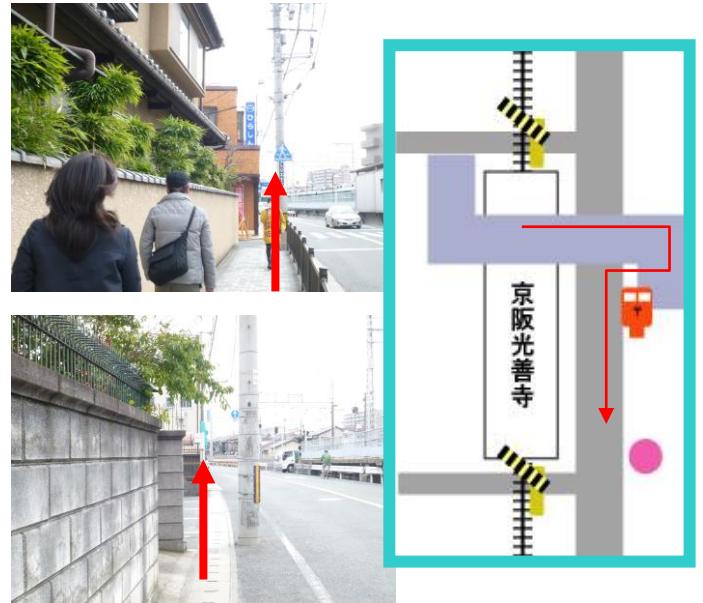

どっちでもいいので、下へ

とにかく、歩道を直進します。途中で歩道が狭くなるので、お気を付けてください。

光善寺駅より徒歩1分  
〒573-0064  
枚方市北中振2丁目1-18  
TEL 072-832-3385